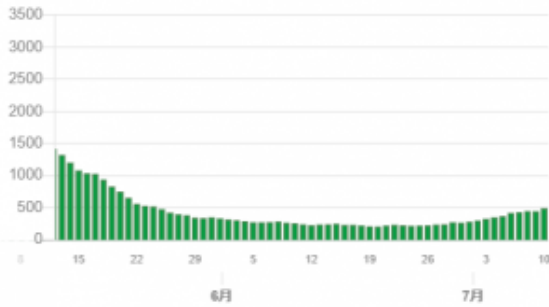

モニタリング項目(6)

入院患者数

487 人

7/10の数値 (前日比: +46 人)