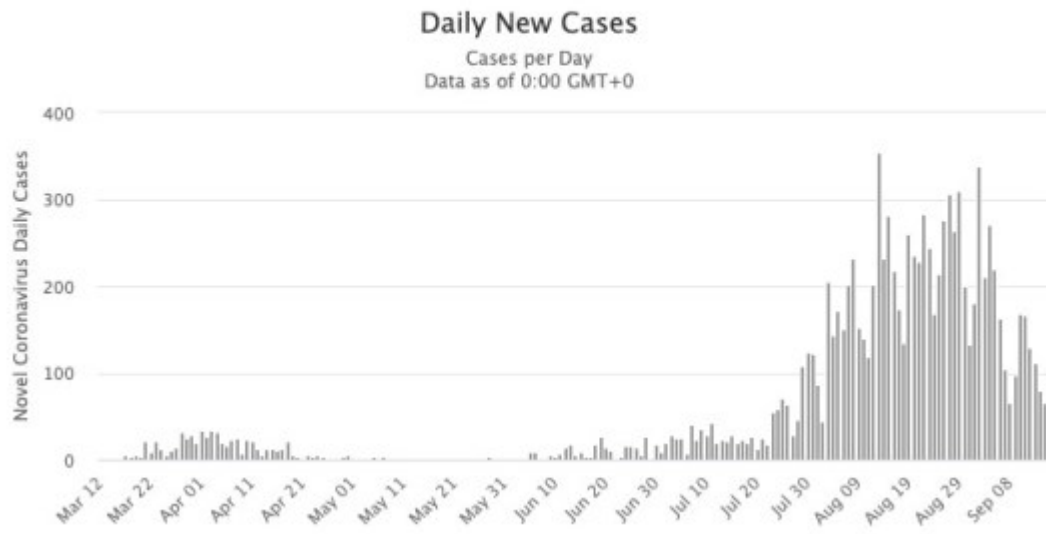

Daily New Cases in Hawaii

Daily New Deaths in Hawaii