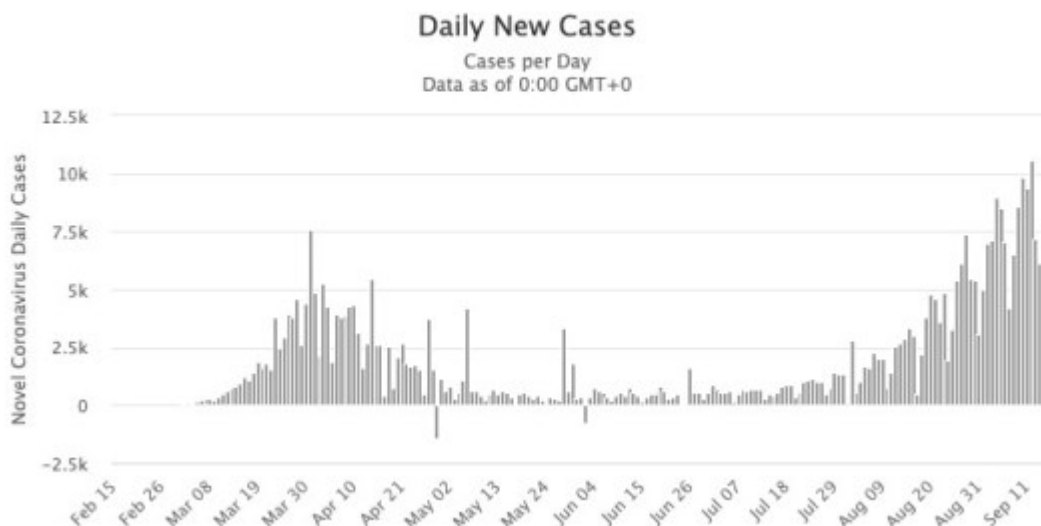

Daily New Cases in France

Daily New Deaths in France